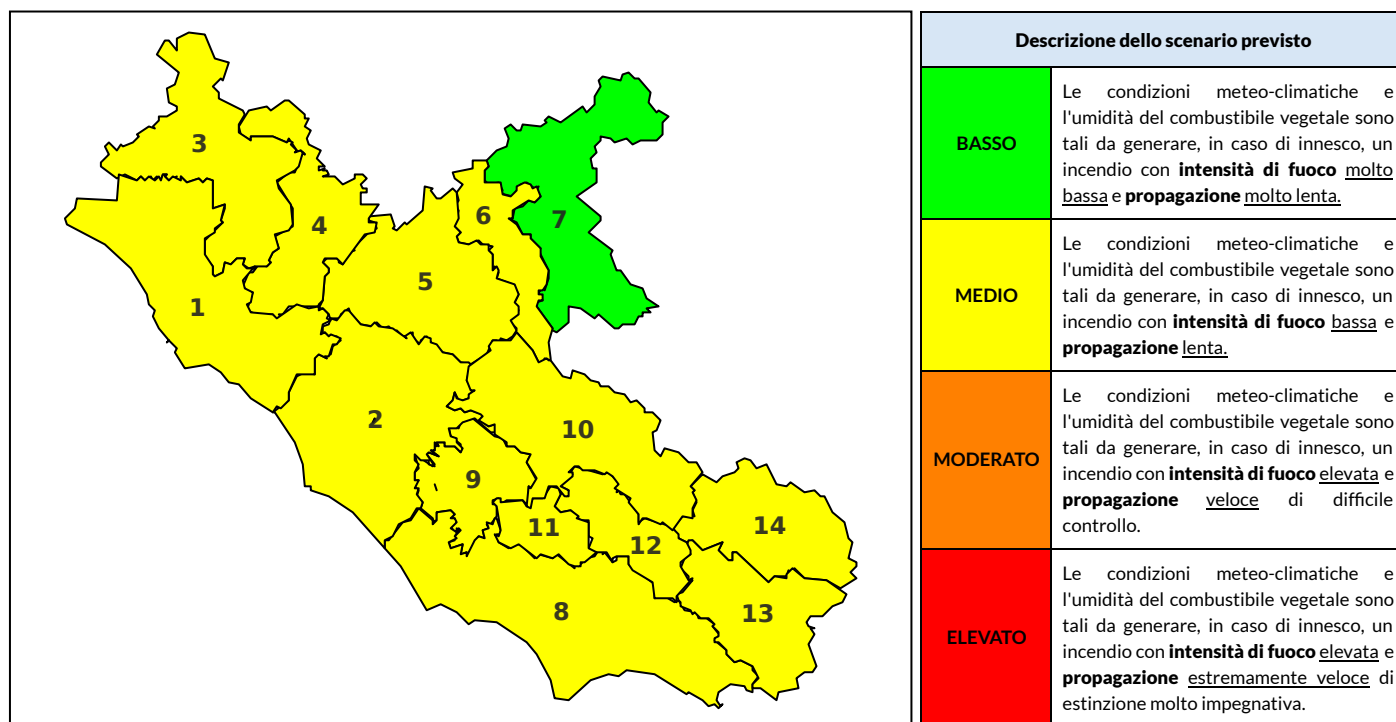

BOLLETTINO DI PERICOLOSITA' DA INCENDI BOSCHIVI

Previsioni per oggi 6-9-2022

Livello di pericolosità da incendio boschivo per Zona di Allerta AIB

Bollettino emesso nel periodo della campagna AIB Lazio sulla base del modello previsionale RISICOLazio, sviluppato in collaborazione con Fondazione CIMA, che fornisce un supporto per la valutazione della Pericolosità da incendio boschivo aggregata sulle Zone di Allerta AIB, approvate come parte integrante del Piano AIB Lazio 2020-2022 con DGR n° 270 del 15/05/2020. Il dettaglio della distribuzione dei Comuni nelle Zone AIB è consultabile al link https://protezionecivile.regione.lazio.it/zone_allerta_aib_comuni/. Le Norme Comportamentali per la popolazione sono consultabili al link https://protezionecivile.regione.lazio.it/norme_comportamentali_aib/.

Zona AIB	1	2	3	4	5	6	7	8	9	10	11	12	13	14
Livello Pericolosità	MEDIO	MEDIO	MEDIO	MEDIO	MEDIO	MEDIO	BASSO	MEDIO	MEDIO	MEDIO	MEDIO	MEDIO	MEDIO	MEDIO

NOTE

BOLLETTINO DI PERICOLOSITA' DA INCENDI BOSCHIVI

Previsioni per domani 7-9-2022

Livello di pericolosità da incendio boschivo per Zona di Allerta AIB

Bollettino emesso nel periodo della campagna AIB Lazio sulla base del modello previsionale RISICOLazio, sviluppato in collaborazione con Fondazione CIMA, che fornisce un supporto per la valutazione della Pericolosità da incendio boschivo aggregata sulle Zone di Allerta AIB, approvate come parte integrante del Piano AIB Lazio 2020-2022 con DGR n° 270 del 15/05/2020. Il dettaglio della distribuzione dei Comuni nelle Zone AIB è consultabile al link https://protezionecivile.regione.lazio.it/zone_allerta_aib_comuni/. Le Norme Comportamentali per la popolazione sono consultabili al link https://protezionecivile.regione.lazio.it/norme_comportamentali_aib/.