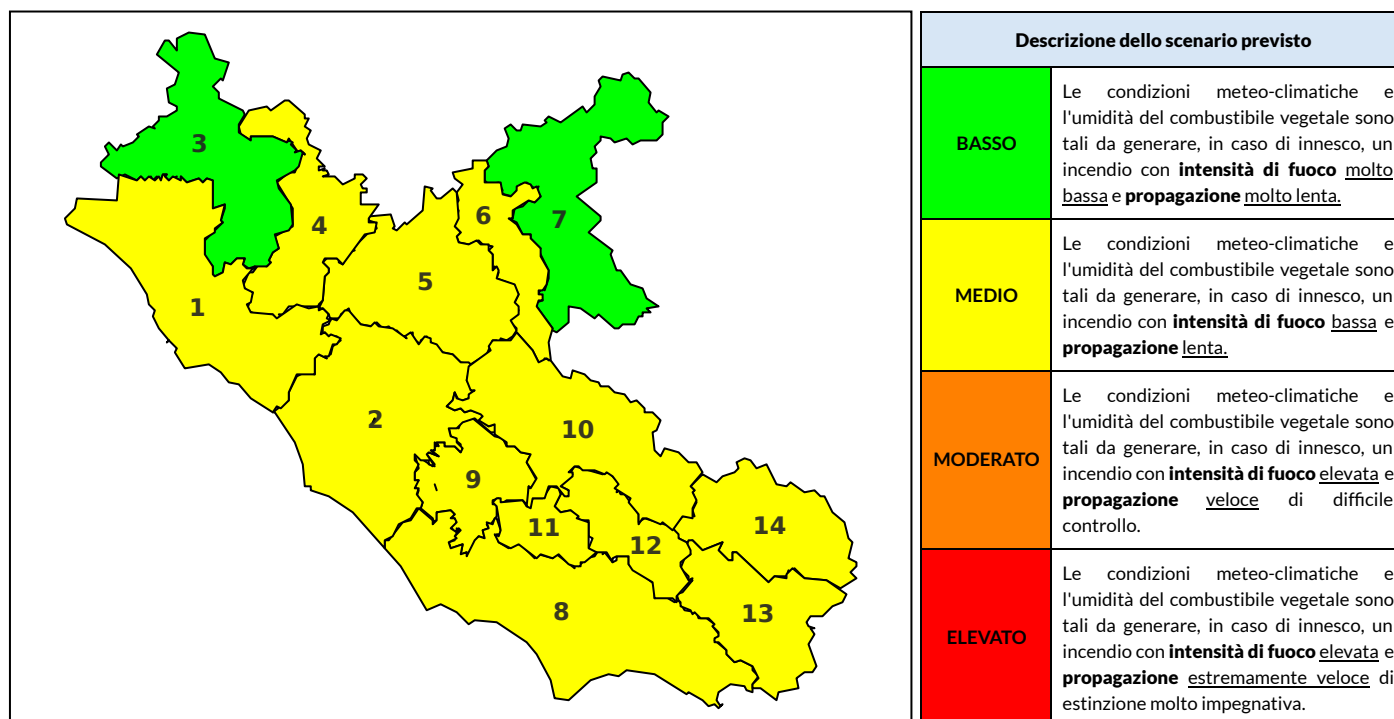

BOLLETTINO DI PERICOLOSITA' DA INCENDI BOSCHIVI

Previsioni per domani 7-9-2022

Livello di pericolosità da incendio boschivo per Zona di Allerta AIB

Bollettino emesso nel periodo della campagna AIB Lazio sulla base del modello previsionale RISICOLazio, sviluppato in collaborazione con Fondazione CIMA, che fornisce un supporto per la valutazione della Pericolosità da incendio boschivo aggregata sulle Zone di Allerta AIB, approvate come parte integrante del Piano AIB Lazio 2020-2022 con DGR n° 270 del 15/05/2020. Il dettaglio della distribuzione dei Comuni nelle Zone AIB è consultabile al link <https://protezionecivile.regione.lazio.it/zone_allerta_aib_comuni/>. Le Norme Comportamentali per la popolazione sono consultabili al link <https://protezionecivile.regione.lazio.it/norme_comportamentali_aib/>.

Zona AIB	1	2	3	4	5	6	7	8	9	10	11	12	13	14
Livello Pericolosità	MEDIO	MEDIO	BASSO	MEDIO	MEDIO	MEDIO	BASSO	MEDIO	MEDIO	MEDIO	MEDIO	MEDIO	MEDIO	MEDIO